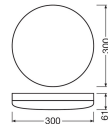

Scheda tecnica Ledvance Bulkhead
LED 300 Bianca 24W 1800lm - 830 Luce
Calda | 300mm - IP65

[Visualizza il prodotto](#)

Dati tecnici

SKU	231356
EAN	4058075062207
Marca	Ledvance
Nome del fabbricante	Surface-C LED 300 24W/3000K IK10
Garanzia Totale di Lampadadiretta	5 anni
Vita Media Utile (ora)	50000
D-Mark	Sì

Informazioni tecniche

Tecnologia	LED Integrato
Sostituto (Watt)	2x26
Potenza Lampada	24
Voltaggio (V)	220-240
Dimmerabile	Non dimmerabile
Codice Colore	830 Bianco Caldo
Colore della Luce (Kelvin)	3000 Bianco Caldo
Indice di Resa Cromatica (Ra)	80-89 - Buona resa cromatica
Colore Chiaro	Bianco
Impostazione del Colore	Colore unico
Flusso Luminoso (Lumen)	1800

Dimensioni

Lunghezza (mm)	300
Larghezza (mm)	300
Altezza (mm)	56

Informazioni sul sensore Perché scegliere Lampadadiretta?

Tipo di sensore

Nessun sensore

Specialista dell'illuminazione

Piani di illuminazione **personalizzati**