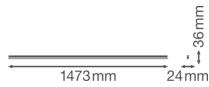

Scheda tecnica Ledvance Reglette LED Linear Compatto High Output 25W
2500lm - 840 Bianco Freddo | 150cm

[Visualizza il prodotto](#)

Dati tecnici

SKU	234124
EAN	4058075106376
Marca	Ledvance
Nome del fabbricante	LN COMP HO 1500 25W/4000K
Garanzia Totale di Lampadadiretta	5 anni
Vita Media Utile (ora)	50000

Informazioni tecniche

Tecnologia	LED Integrato
Voltaggio (V)	220-240
Dimmerabile	Non dimmerabile
Colore Chiaro	Bianco
Codice Colore	840 Bianco Freddo
Colore della Luce (Kelvin)	4000 Bianco Freddo
Indice di Resa Cromatica (Ra)	80-89 - Buona resa cromatica
Impostazione del Colore	Colore unico
Efficienza (Lm/W)	100
Fattore Potenza	>0.90
Lampadina inclusa	Sì
Compatibile per Esterni	No
Lunghezza	150cm
Tipo di Prodotto	Reglette LED

Dimensioni

Lunghezza (mm)	1473
Larghezza (mm)	24
Altezza (mm)	36

Informazioni sul sensore

Tipo di sensore	Nessun sensore
-----------------	----------------

Perché scegliere Lampadadiretta?

 **Specialista** dell'illuminazione