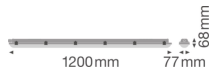

Scheda tecnica Ledvance Stagna LED Stagna Value 40W 4800lm - 840 Bianco Freddo | 120cm

[Visualizza il prodotto](#)

## Informazioni tecniche

Tecnologia	LED Integrato
Voltaggio (V)	220-240
Dimmerabile	Non dimmerabile
Colore Chiaro	Bianco
Codice Colore	840 Bianco Freddo
Colore della Luce (Kelvin)	4000 Bianco Freddo
Indice di Resa Cromatica (Ra)	70-79
Impostazione del Colore	Colore unico
Efficienza (Lm/W)	120
Fattore Potenza	>0.90
Lampadina inclusa	Sì
Lunghezza	120cm
Tipo di Prodotto	Reglette Stagne LED

## Dimensioni

Lunghezza (mm)	1208
Larghezza (mm)	83
Altezza (mm)	70