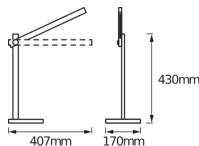

[Visualizza il prodotto](#)

Dati tecnici

SKU	243918
EAN	4058075321281
Marca	Ledvance
Nome del fabbricante	PANAN ALU CCT BK LEDV
Vita Media Utile (ora)	25000

Informazioni tecniche

Tecnologia	LED Integrato
Voltaggio (V)	220-240
Potenza Lampada	7
Dimmerabile	Sì, dimmerabile
Codice Colore	830 Bianco Caldo, 865 Luce Del Giorno
Colore della Luce (Kelvin)	3000 Bianco Caldo, 6500 Luce Del Giorno
Indice di Resa Cromatica (Ra)	80-89 - Buona resa cromatica
Colore Chiaro	Bianco
Impostazione del Colore	Bianco regolabile
Flusso Luminoso (Lumen)	310
Efficienza (Lm/W)	44
Montaggio	Lampada da tavolo
Tipo di Prodotto	LED Decorative Lighting