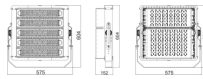

Scheda tecnica Ledvance Proiettore LED Eco High Power Nero 500W 61000lm
30D - 840 Bianco Freddo | IP65 - Simmetrico

[Visualizza il prodotto](#)

Dati tecnici

SKU	239273
EAN	4058075372528
Marca	Ledvance
Nome del fabbricante	ECOHPFLOOD 500W 840VN61000LM BKVS1
Garanzia Totale di Lampadadiretta	5 anni
Vita Media Utile (ora)	100000

Informazioni tecniche

Tecnologia	LED Integrato
Potenza Lampada	500
Sostituto (Watt)	600
Voltaggio (V)	220-240
Dimmerabile	Non dimmerabile
Codice Colore	840 Bianco Freddo
Colore della Luce (Kelvin)	4000 Bianco Freddo
Indice di Resa Cromatica (Ra)	80-89 - Buona resa cromatica
Colore Chiaro	Bianco
Impostazione del Colore	Colore unico
Flusso Luminoso (Lumen)	61000
Efficienza (Lm/W)	122
Angolo del Fascio luminoso (gradi)	30
Fattore Potenza	>0.90

Dimensioni

Lunghezza (mm)	575
Larghezza (mm)	604
Altezza (mm)	152

Informazioni sul sensore

Tipo di sensore

Nessun sensore

Perché scegliere Lampadadiretta?

Specialista dell'illuminazione

Piani di illuminazione **personalizzati**