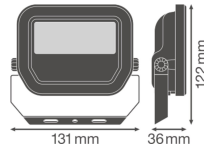

Scheda tecnica Ledvance Proiettore LED GEN 3 Bianca 10W 1100lm 100D - 830 Luce Calda | IP65 - Simmetrico

[Visualizza il prodotto](#)

Dati tecnici

SKU	239561
EAN	4058075420861
Marca	Ledvance
Nome del fabbricante	FL PFM 10W/3000K SYM 100 WT
Garanzia Totale di Lampadadiretta	5 anni
Vita Media Utile (ora)	70000

Informazioni tecniche

Tecnologia	LED Integrato
Potenza Lampada	10
Sostituto (Watt)	20
Voltaggio (V)	220-240
Dimmerabile	Non dimmerabile
Codice Colore	830 Bianco Caldo
Colore della Luce (Kelvin)	3000 Bianco Caldo
Indice di Resa Cromatica (Ra)	80-89 - Buona resa cromatica
Colore Chiaro	Bianco
Impostazione del Colore	Colore unico
Flusso Luminoso (Lumen)	1100
Efficienza (Lm/W)	110

Angolo del Fascio luminoso (gradi)	100
Fattore Potenza	>0.90
Tipo di Prodotto	Proiettori LED

Dettagli sulla plafoniera

Montaggio	Superficie
Connessione Infisso	Cavo, 3 poli
Copertura Ottica	Vetro
Distribuzione Luminosità	Simmetrico
Protezione da solidi e liquidi	IP65
Protezione da impatti	IK07 - 2 Joule
Temperatura di Lavoro	-30 to +50
Colore dell'Apparecchio	Bianco
Alloggiamento	Alluminio
Colore del Rivestimento	Bianco
Product Serie	Performance

Dimensioni

Lunghezza (mm)	122
Larghezza (mm)	131
Altezza (mm)	36

Informazioni sul sensore Perché scegliere Lampadadiretta?

Tipo di sensore	Nessun sensore
 Specialista dell'illuminazione	 Piani di illuminazione personalizzati
 Fino a 7 anni di garanzia	 Resi facili entro 14 giorni