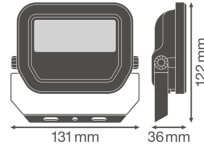

Scheda tecnica Ledvance Proiettore LED GEN 3 Nero 10W 1200lm 100D - 865 Luce del Giorno | IP65 - Simmetrico

[Visualizza il prodotto](#)

Dati tecnici

| | |
|-----------------------------------|-----------------------------|
| SKU | 239589 |
| EAN | 4058075420922 |
| Marca | Ledvance |
| Nome del fabbricante | FL PFM 10W/6500K SYM 100 BK |
| Garanzia Totale di Lampadadiretta | 5 anni |
| Vita Media Utile (ora) | 70000 |

Informazioni tecniche

| | |
|------------------------------------|------------------------------|
| Tecnologia | LED Integrato |
| Potenza Lampada | 10 |
| Sostituto (Watt) | 20 |
| Voltaggio (V) | 220-240 |
| Dimmerabile | Non dimmerabile |
| Colore della Luce (Kelvin) | 6500K - Luce del Giorno |
| Codice Colore | 865 Luce del Giorno |
| Indice di Resa Cromatica (Ra) | 80-89 - Buona resa cromatica |
| Flusso Luminoso (Lumen) | 1200 |
| Efficienza (Lm/W) | 120 |
| Angolo del Fascio luminoso (gradi) | 100 |
| Fattore Potenza | >0.90 |

Tipo di Prodotto

Proiettori LED

Dettagli sulla plafoniera

| | |
|--------------------------------|----------------|
| Montaggio | Superficie |
| Connessione Infisso | Cavo, 3 poli |
| Copertura Ottica | Vetro |
| Distribuzione Luminosità | Simmetrico |
| Protezione da solidi e liquidi | IP65 |
| Protezione da impatti | IK07 - 2 Joule |
| Temperatura di Lavoro | -30 to +50 |
| Colore dell'Apparecchio | Nero |
| Alloggiamento | Alluminio |
| Colore del Rivestimento | Nero |
| Product Serie | Performance |

Dimensioni

| | |
|----------------|-----|
| Lunghezza (mm) | 122 |
| Larghezza (mm) | 131 |
| Altezza (mm) | 36 |

Informazioni sul sensore

Tipo di sensore

Nessun sensore

Perché scegliere Lampadadiretta?

Specialista dell'illuminazione