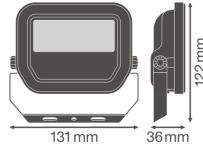

Scheda tecnica Ledvance Proiettore LED GEN 3 Bianca 10W 1200lm 100D - 865 Luce del Giorno | IP65 - Simmetrico

[Visualizza il prodotto](#)

## Informazioni tecniche

Tecnologia	LED Integrato
Potenza Lampada	10
Sostituto (Watt)	20
Voltaggio (V)	220-240
Dimmerabile	Non dimmerabile
Colore della Luce (Kelvin)	6500K - Luce del Giorno
Codice Colore	865 Luce del Giorno
Indice di Resa Cromatica (Ra)	80-89 - Buona resa cromatica
Flusso Luminoso (Lumen)	1200
Efficienza (Lm/W)	120
Angolo del Fascio luminoso (gradi)	100
Fattore Potenza	>0.90

## Dimensioni

Lunghezza (mm)	122
Larghezza (mm)	131
Altezza (mm)	36