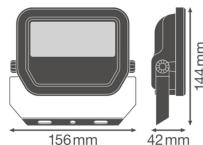

Scheda tecnica Ledvance Proiettore LED GEN 3 Bianca 20W 2200lm 100D - 830 Luce Calda | IP65 - Simmetrico - Sostitutiva 50W

[Visualizza il prodotto](#)

Dati tecnici

SKU	239592
EAN	4058075420991
Marca	Ledvance
Nome del fabbricante	FL PFM 20W/3000K SYM 100 WT
Garanzia Totale di Lampadadiretta	5 anni
Vita Media Utile (ora)	70000

Informazioni tecniche

Tecnologia	LED Integrato
Potenza Lampada	20
Sostituto (Watt)	40
Voltaggio (V)	220-240
Dimmerabile	Non dimmerabile
Codice Colore	830 Bianco Caldo
Colore della Luce (Kelvin)	3000 Bianco Caldo
Indice di Resa Cromatica (Ra)	80-89 - Buona resa cromatica
Colore Chiaro	Bianco
Impostazione del Colore	Colore unico
Flusso Luminoso (Lumen)	2200
Efficienza (Lm/W)	110

Angolo del Fascio luminoso (gradi)	100
Fattore Potenza	>0.90
Tipo di Prodotto	Proiettori LED

Dettagli sulla plafoniera

Montaggio	Superficie
Connessione Infisso	Cavo, 3 poli
Copertura Ottica	Vetro
Distribuzione Luminosità	Simmetrico
Protezione da solidi e liquidi	IP65
Protezione da impatti	IK07 - 2 Joule
Temperatura di Lavoro	-30 to +50
Colore dell'Apparecchio	Bianco
Alloggiamento	Alluminio
Colore del Rivestimento	Bianco
Product Serie	Performance

Dimensioni

Lunghezza (mm)	144
Larghezza (mm)	156
Altezza (mm)	42

Informazioni sul sensore Perché scegliere Lampadadiretta?

Tipo di sensore	Nessun sensore
 Specialista dell'illuminazione	 Piani di illuminazione personalizzati
 Fino a 7 anni di garanzia	 Resi facili entro 14 giorni