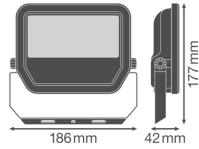

[Visualizza il prodotto](#)

Dati tecnici

SKU	239597
EAN	4058075421134
Marca	Ledvance
Nome del fabbricante	FL PFM 30W/4000K SYM 100 BK
Garanzia Totale di Lampadadiretta	5 anni
Vita Media Utile (ora)	70000

Informazioni tecniche

Tecnologia	LED Integrato
Potenza Lampada	30
Sostituto (Watt)	50
Voltaggio (V)	220-240
Dimmerabile	Non dimmerabile
Colore della Luce (Kelvin)	4000K - Bianco Freddo
Codice Colore	840 Bianco Freddo
Indice di Resa Cromatica (Ra)	80-89 - Buona resa cromatica
Flusso Luminoso (Lumen)	3600
Efficienza (Lm/W)	120
Angolo del Fascio luminoso (gradi)	100
Fattore Potenza	>0.90