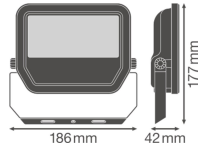

[Visualizza il prodotto](#)

Dati tecnici

SKU	239577
EAN	4058075421165
Marca	Ledvance
Nome del fabbricante	FL PFM 30 W 4000 K SYM 100 WT
Garanzia Totale di Lampadadiretta	5 anni
Vita Media Utile (ora)	70000

Informazioni tecniche

Tecnologia	LED Integrato
Potenza Lampada	30
Sostituto (Watt)	50
Voltaggio (V)	220-240
Dimmerabile	Non dimmerabile
Colore della Luce (Kelvin)	4000K - Bianco Freddo
Codice Colore	840 Bianco Freddo
Indice di Resa Cromatica (Ra)	80-89 - Buona resa cromatica
Flusso Luminoso (Lumen)	3600
Efficienza (Lm/W)	120
Angolo del Fascio luminoso (gradi)	100
Fattore Potenza	>0.90