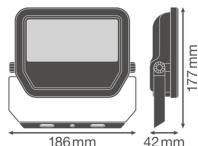

Scheda tecnica Ledvance Proiettore LED GEN 3 Nero 30W 3600lm 100D - 865 Luce del Giorno | IP65 - Simmetrico

[Visualizza il prodotto](#)

Dati tecnici

SKU	239598
EAN	4058075421189
Marca	Ledvance
Nome del fabbricante	FL PFM 30W/6500K SYM 100 BK
Garanzia Totale di Lampadadiretta	5 anni
Vita Media Utile (ora)	70000

Informazioni tecniche

Tecnologia	LED Integrato
Potenza Lampada	30
Sostituto (Watt)	50
Voltaggio (V)	220-240
Dimmerabile	Non dimmerabile
Colore della Luce (Kelvin)	6500K - Luce del Giorno
Codice Colore	865 Luce del Giorno
Indice di Resa Cromatica (Ra)	80-89 - Buona resa cromatica
Flusso Luminoso (Lumen)	3600
Efficienza (Lm/W)	120
Angolo del Fascio luminoso (gradi)	100
Fattore Potenza	>0.90