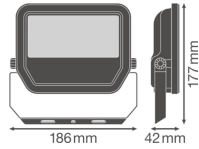

Scheda tecnica Ledvance Proiettore LED GEN 3 Bianca 30W 3600lm 100D - 865 Luce del Giorno | IP65 - Simmetrico