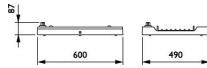

Scheda tecnica Philips Highbay LED GentleSpace BY481P 162W 25000lm 44D - 865 Luce del Giorno | IP65 - Dali Dimmerabile

[Visualizza il prodotto](#)