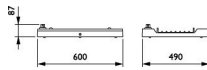

Scheda tecnica Philips Highbay LED GentleSpace BY481P 232W 35000lm 44D - 840 Bianco Freddo | IP65 - Dali Dimmerabile

[Visualizza il prodotto](#)