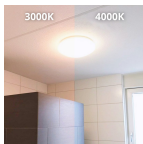

Scheda tecnica Noxion Bulkhead LED  
Corido Bianca 22W 1839lm - 830 Luce  
Calda | 410mm - IP44 - Emergenza 1H

[Visualizza il prodotto](#)

## Informazioni tecniche

Tecnologia	LED Integrato
Lampadina inclusa	Sì
Dimmerabile	Non dimmerabile
Efficienza (Lm/W)	84
Copertura Ottica	Polycarbonate (PC)
Tipo di Prodotto	Plafoniere LED

## Dimensioni

Lunghezza (mm)	410
Larghezza (mm)	410
Altezza (mm)	115