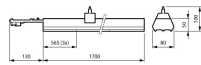

Scheda tecnica Philips LED Fila continua Coreline LL217X
79W 12000lm 84D - 840 Bianco Freddo | 1700mm - 7 poli -
Dali Dimmerabile