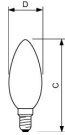

Scheda tecnica Philips Corepro LED  
Candela E14 Ghiaccio 2.2W 250lm 827  
Luce Calda - Sostitutiva 25W

[Visualizza il prodotto](#)

## Informazioni tecniche

Tecnologia	LED
Tipo di Prodotto	E14 LED
Sostituto (Watt)	25
Voltaggio (V)	220-240
Potenza Lampada	2.2
Dimmerabile	Non dimmerabile
Attacco	E14
Codice Colore	827 Bianco Molto Caldo
Colore della Luce (Kelvin)	2700 Bianco Molto Caldo
Indice di Resa Cromatica (Ra)	80-89 - Buona resa cromatica

## Dimensioni

Altezza (mm)	97
Diametro (mm)	35
Forma	Candela
Forma esatta	B35